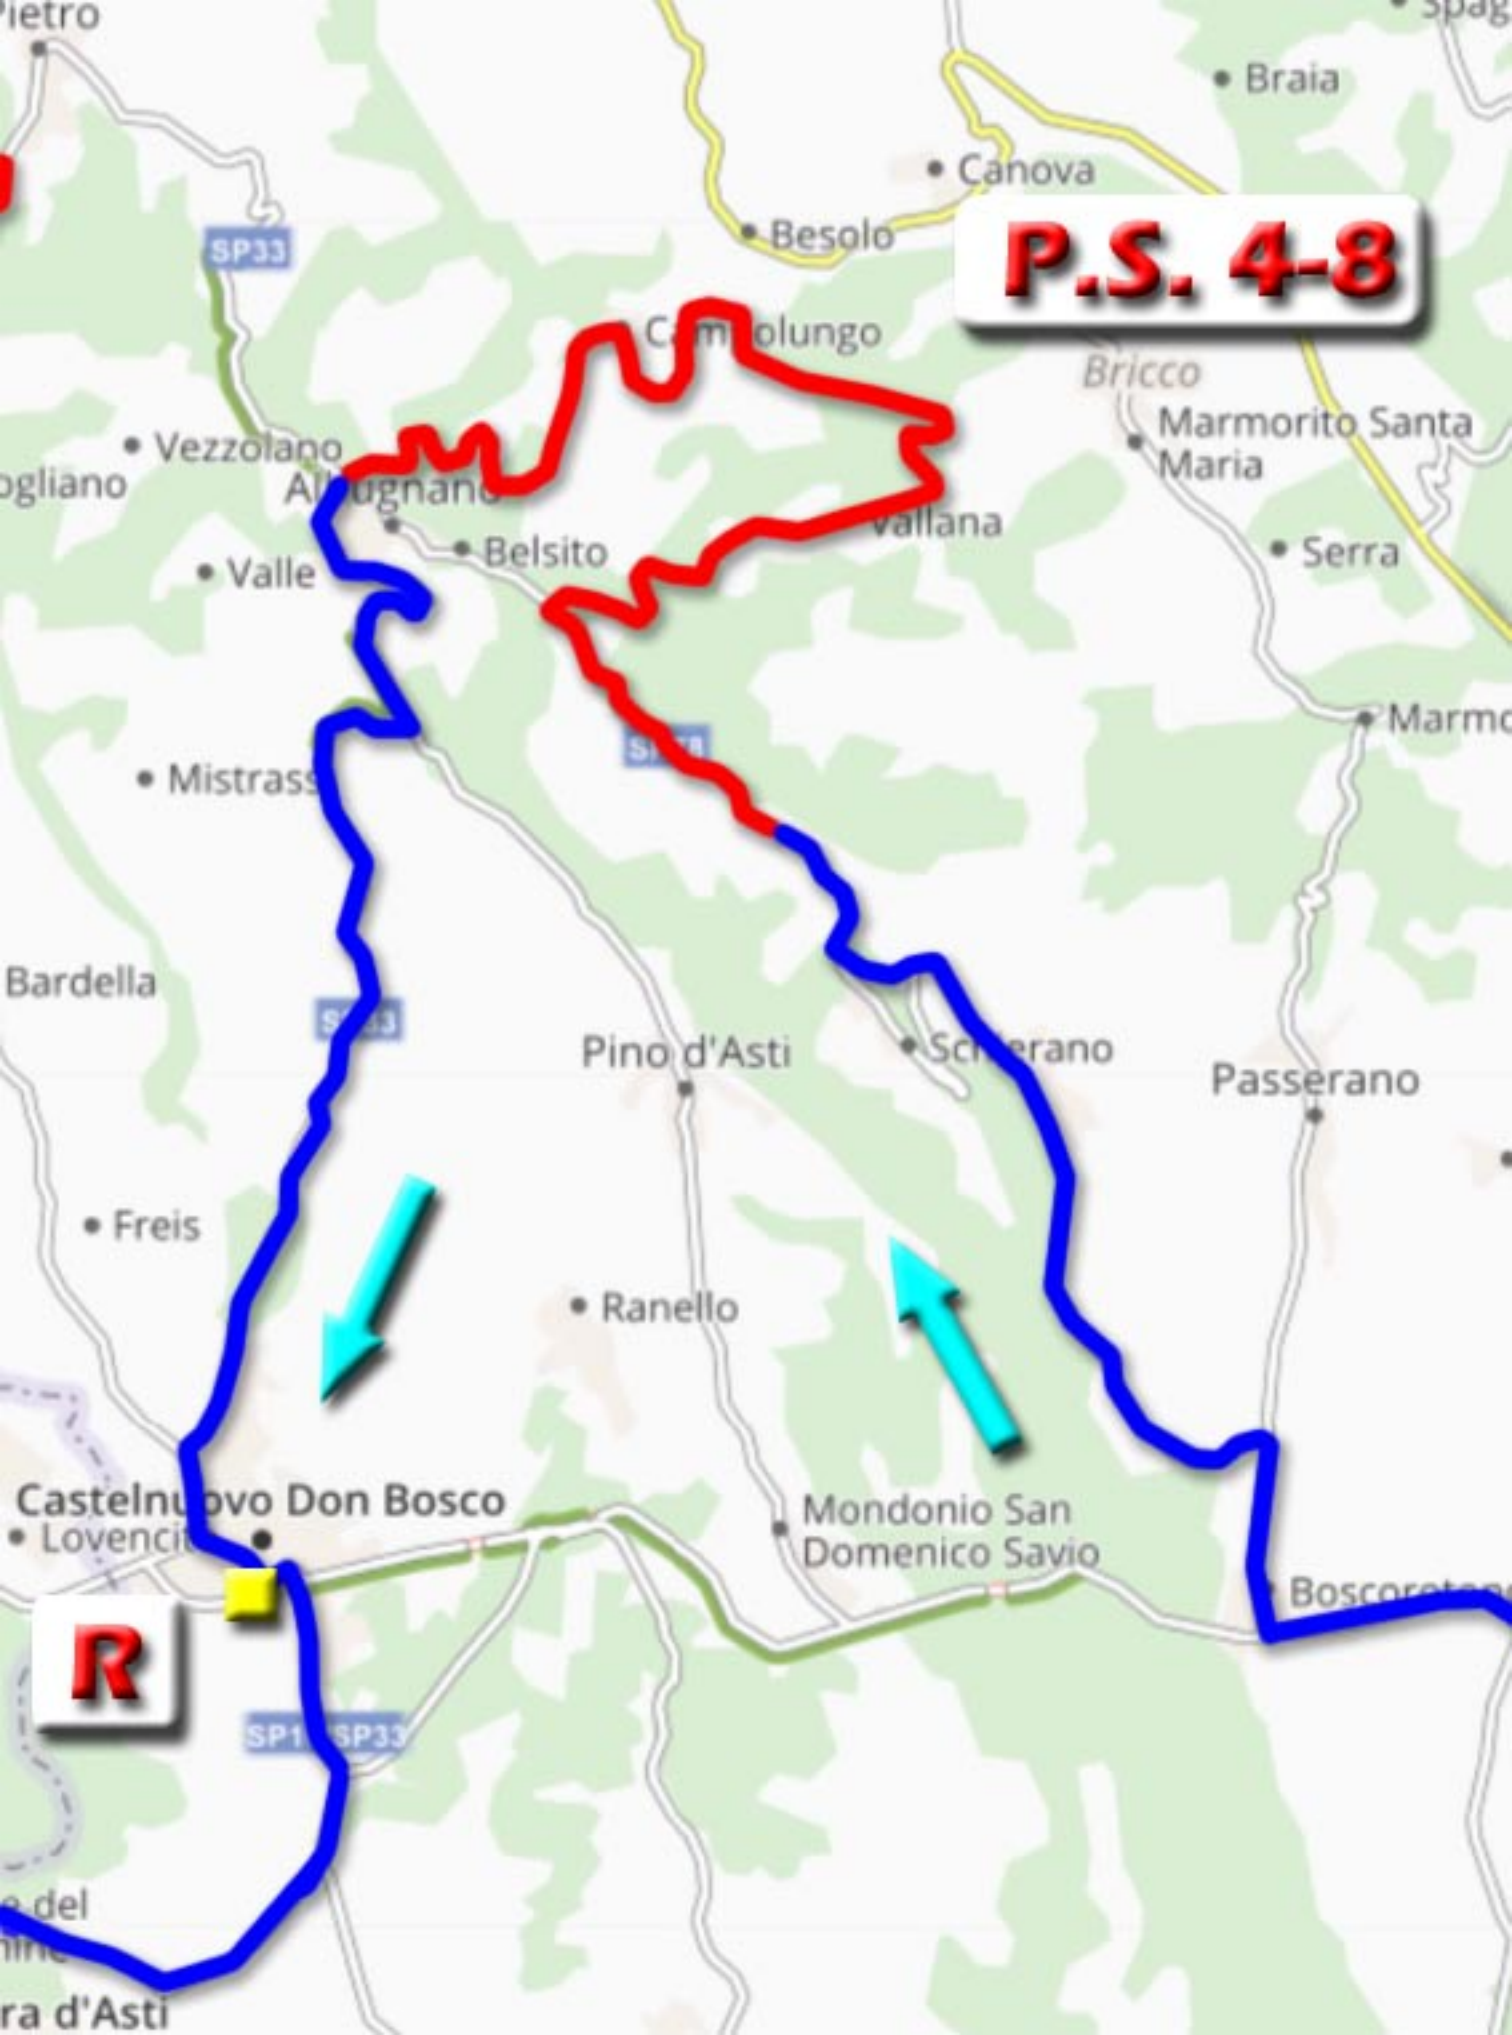

P.S. 4-8

R

Castelnuovo Don Bosco

• Lovencio

ra d'Asti

del

nne

e del

Boscoretto

Mondonio San
Domenico Savio

• Ranello

Pino d'Asti

• Scierano

Passerano

• Serra

Marmorito Santa
Maria

Bricco

Campolungo

• Besolo

• Canova

• Braia

SP33

SP71

SP33

SP1 SP33

• Vezzolano

Albugnana

• Valle

• Belsito

vallana

• Mistrass

Bardella

• Freis

etro

gliano

• Lovencio

del

nne

ra d'Asti

Spag

Marmo

•

•

•

•

•